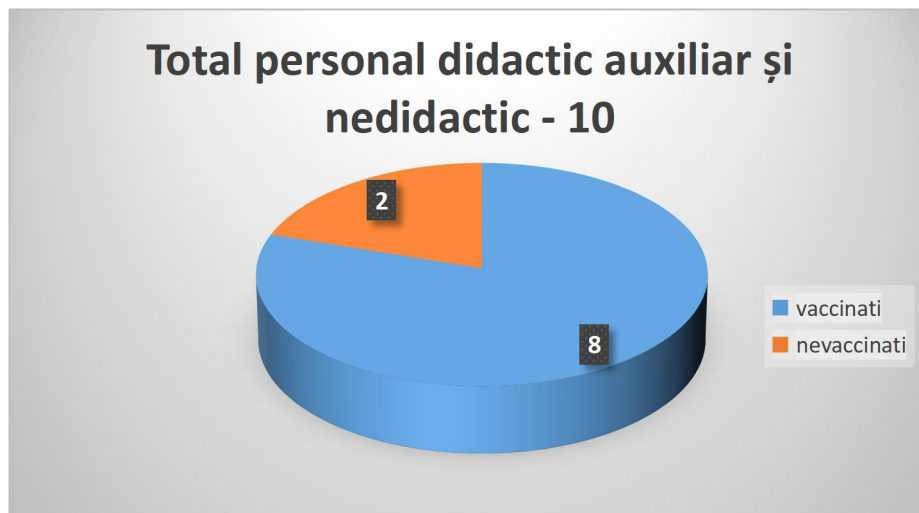

## EVIDENȚA PERSONALULUI VACCINAT ÎMPOTRIVA COVID 19

TOTAL PERSONAL (CADRE DIDACTICE CU NORMĂ ÎNTREAGA SAU FRAȚIUNI DE NORMĂ+PERSONAL DIDACTIC AUXILIAR+ PERSONAL NEDIDACTIC) : 74

TOTAL NUMĂR CADRE DIDACTICE CU NORMĂ ÎNTREAGĂ ÎN UNITATE SAU FRAȚIUNI DE NORMĂ: 64

TOTAL NUMĂR PERSONAL DIDACTIC AUXILIAR ȘI NEDIDACTIC: 10

PONDEREA PERSONALULUI VACCINAT DIN UNITATE: 72,97%

**Conducerea Liceului Teoretic „Eugen Pora”**