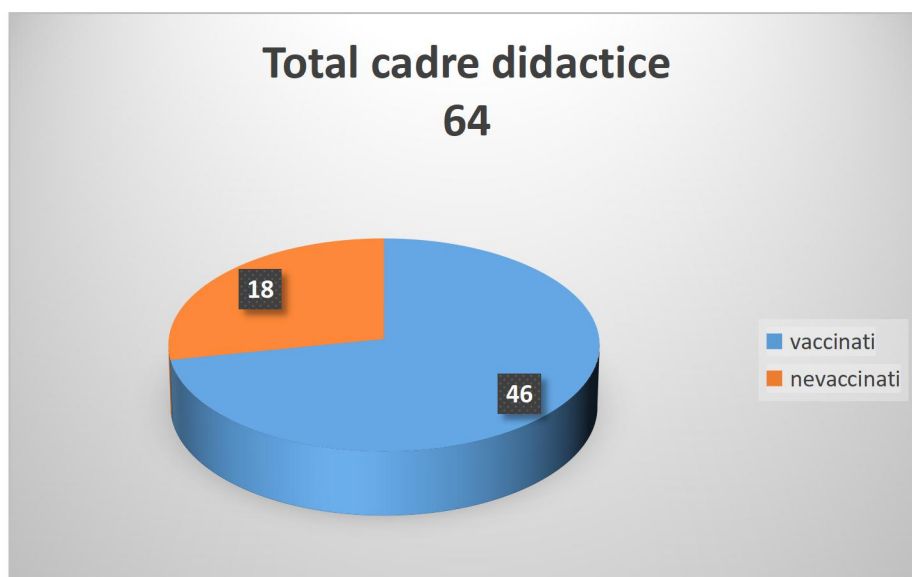

## EVIDENȚA PERSONALULUI VACCINAT ÎMPOTRIVA COVID 19

TOTAL PERSONAL (CADRE DIDACTICE CU NORMĂ ÎNTREAGA SAU FRAȚIUNI DE NORMĂ+PERSONAL DIDACTIC AUXILIAR+ PERSONAL NEDIDACTIC) : 74

TOTAL NUMĂR CADRE DIDACTICE CU NORMĂ ÎNTREAGĂ ÎN UNITATE SAU FRAȚIUNI DE NORMĂ: 64

TOTAL NUMĂR PERSONAL DIDACTIC AUXILIAR ȘI NEDIDACTIC: 10

PONDEREA PERSONALULUI VACCINAT DIN UNITATE: 72,97%

**Conducerea Liceului Teoretic „Eugen Pora”**