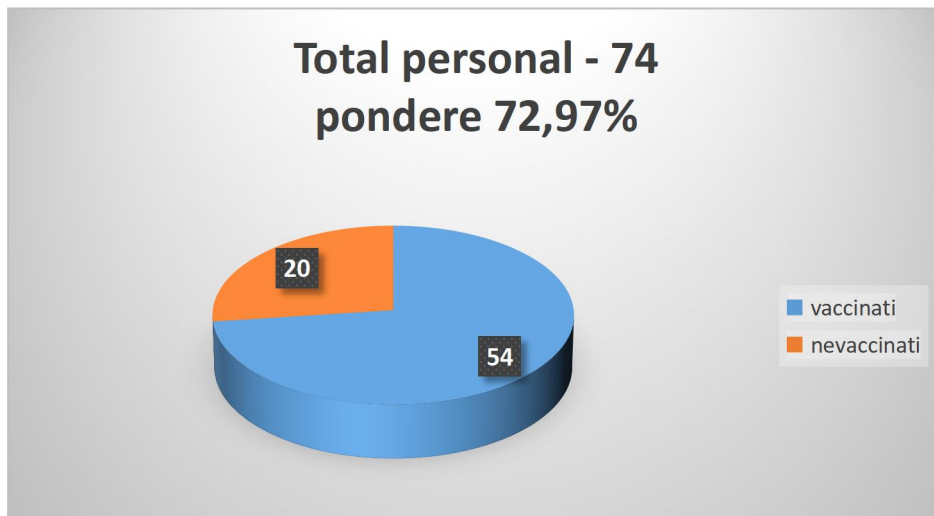

## EVIDENȚA PERSONALULUI VACCINAT ÎMPOTRIVA COVID 19

TOTAL PERSONAL (CADRE DIDACTICE CU NORMĂ ÎNTREAGA SAU FRAȚIUNI DE NORMĂ+PERSONAL DIDACTIC AUXILIAR+ PERSONAL NEDIDACTIC) : 74

TOTAL NUMĂR CADRE DIDACTICE CU NORMĂ ÎNTREAGĂ ÎN UNITATE SAU FRAȚIUNI DE NORMĂ: 64

TOTAL NUMĂR PERSONAL DIDACTIC AUXILIAR ȘI NEDIDACTIC: 10

PONDEREA PERSONALULUI VACCINAT DIN UNITATE: 72,97%

**Conducerea Liceului Teoretic „Eugen Pora”**